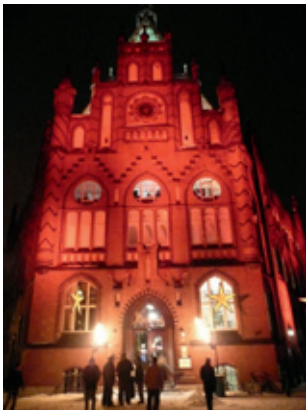

Ausstellung *Vor die Tür gesetzt*  
im Rathaus Lichtenberg  
Aktives Museum Faschismus und Widerstand in Berlin e.V., 2010

Anlässlich der *Langen Nacht der Politik* werden 16 der ursprünglichen 32 Ausstellungsstühle (s. auch *Vor die Tür gesetzt* 2006) im Lichtenberger Rathaus in den Büros der Stadtverordneten und auf den Gängen verteilt aufgestellt.